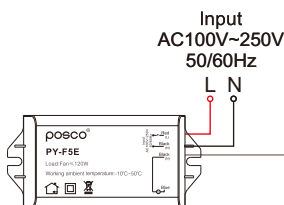

安装方式 Installation

轻松将迷你控制器置入吊钟里
Suitable for any size of canopy

接线方式 / Connection mode

RF wireless

远程遥控
RF Remote

接收器
Receiver

吊扇
Ceiling fan

- 
 内置式控制器
Built-in controller
- 
 无线控制
Wireless control
- 
 风扇120W
Fan 120W
- 
 3 档调速
3 Speeds
- 
 负载LED≤300W
LED≤300 W

内置式控制器 Built-in controller

安装方式 installation

轻松将控制器置入U型架里
Put the controller into the U-shape frame easily

接线方式 / Connection mode

产品功能 / Product features

遥控 Remote

- 风扇高档
High speed
- 风扇中档
Mid speed
- 风扇低档
Low speed
- 风扇关闭
Turn OFF
- 总关闭
Total OFF