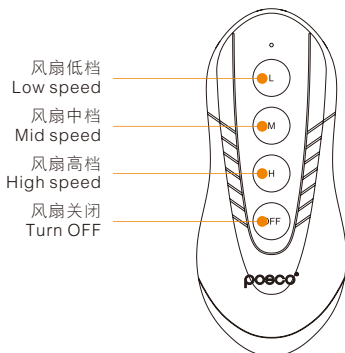

无线控制
Wireless control

双向控制
Two-way control

风扇120W
Fan120W

5档调速
5 Speeds

110V~250V
宽电压
Wide voltage

产品功能 / Product features

遥控 Remote

墙壁开关 Wall switch

断电后，复电开启风扇默认第三档
Power outage and revert,when you turn on the fan ,it is at 3rd speed

接线方式 / Connection mode

远程遥控
RF Remote

墙壁开关
Wall switch

吊扇
Ceiling fan

产品功能 / Product features

遥控 Remote

内置式迷你控制器 Built-in mini controller

安装方式 Installation

轻松将迷你控制器置入吊钟里
Suitable for any size of canopy

接线方式 / Connection mode

RF wireless

远程遥控
RF Remote

接收器
Receiver

吊扇
Ceiling fan

- 
 内置式控制器
Built-in controller
- 
 无线控制
Wireless control
- 
 风扇120W
Fan 120W
- 
 3 档调速
3 Speeds
- 
 负载LED≤300W
LED≤300 W

产品功能 / Product features

遥控 Remote

1h/2h/4h/8h风扇定时按键，短按开启，长按3秒以上听到滴一声示为取消定时。
1h/2h/4h/8h Fan timer buttons, short press Open, long press more than 3 seconds To drop a shown to cancel the timing.

灯开关 Light on/off
总开启 Total ON