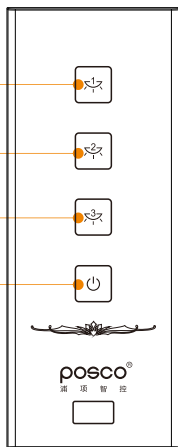

## 接线方式 / Connection mode

远程遥控  
RF Remote

接收器  
Receiver

PY-N1

产品功能 / Product features

遥控  
Remote

内置式控制器  
Built-in controller

接线方式 / Connection mode

PY-W7<sup>+</sup>

内置式控制器  
Built-in controller

无线控制  
Wireless control

每路负载LED≤300W  
Each channel load LED≤300W

隔墙遥控  
Through-wall technology

互不干扰  
Non-interference

产品功能 / Product features

遥控  
Remote

- 第1路灯开/关  
NO.1 Lights on/off
- 第2路灯开/关  
NO.2 Lights on/off
- 第3路灯开/关  
NO.3 Lights on/off
- 灯总开/关  
Total ON/OFF

内置式控制器  
Built-in controller

接线方式 / Connection mode

远程遥控  
RF Remote

PY-W2<sup>+</sup>

内置式控制器  
Built-in controller