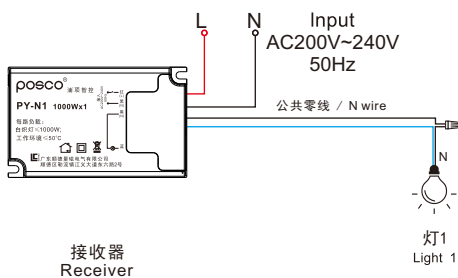

### 内置式控制器 Built-in controller

## 接线方式 / Connection mode

远程遥控  
RF Remote

接收器  
Receiver

PY-N1

产品功能 / Product features

遥控  
Remote

内置式控制器  
Built-in controller

接线方式 / Connection mode

PY-W7<sup>+</sup>

内置式控制器  
Built-in controller

无线控制  
Wireless control

每路负载LED≤300W  
Each channel load LED≤300W

隔墙遥控  
Through-wall technology

互不干扰  
Non-interference

产品功能 / Product features

遥控  
Remote

- 第1路灯开/关  
NO.1 Lights on/off
- 第2路灯开/关  
NO.2 Lights on/off
- 第3路灯开/关  
NO.3 Lights on/off
- 灯总开/关  
Total ON/OFF

内置式控制器  
Built-in controller

接线方式 / Connection mode

远程遥控  
RF Remote

PY-W2<sup>+</sup>

内置式控制器  
Built-in controller