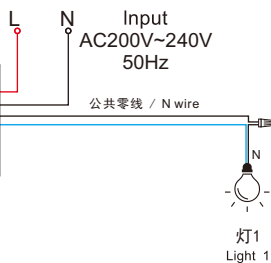

## 接线方式 / Connection mode

远程遥控  
RF Remote

接收器  
Receiver

灯2  
Light 2

灯1  
Light 1

PY-01

内置式控制器  
Built-in controller

APP控制  
APP control

无线控制  
Wireless control

负载LED≤300W  
load LED≤300 W

隔墙遥控  
Through-wall technology

互不干扰  
Non-interference

产品功能 / Product features

遥控  
Remote

可选 APP控制  
Mobile control

内置式控制器  
Built-in controller

接线方式 / Connection mode

远程遥控  
RF Remote

接收器  
Receiver

PY-N7<sup>+</sup>

内置式控制器  
Built-in controller

无线控制  
Wireless control

每路负载LED≤300W  
Each channel load LED≤300W

隔墙遥控  
Through-wall technology