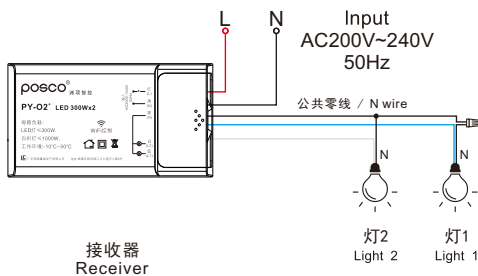

接线方式 / Connection mode

接收器
Receiver

灯2
Light 2

灯1
Light 1