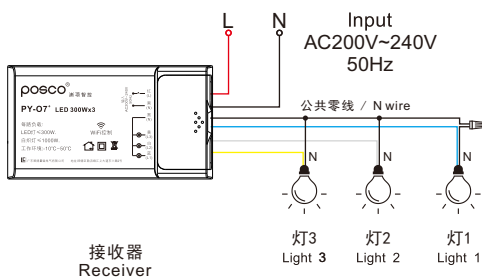

接线方式 / Connection mode

接收器
Receiver