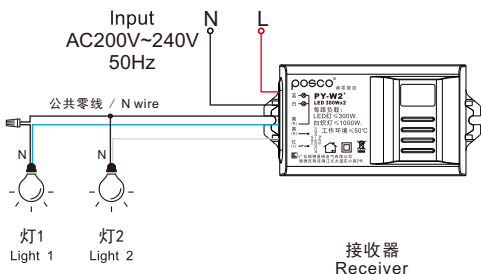

- 第1路灯开/关  
NO.1 Lights on/off
- 第2路灯开/关  
NO.2 Lights on/off
- 第3路灯开/关  
NO.3 Lights on/off
- 灯总开/关  
Total ON/OFF

内置式控制器  
Built-in controller

接线方式 / Connection mode

远程遥控  
RF Remote

PY-W2<sup>+</sup>

内置式控制器  
Built-in controller

无线控制  
Wireless control

每路负载LED≤300W  
Each channel load LED≤300W

隔墙遥控  
Through-wall technology

互不干扰  
Non-interference

产品功能 / Product features

遥控  
Remote

- 第1路灯开/关  
NO.1 Lights on/off
- 第2路灯开/关  
NO.2 Lights on/off
- 灯总开  
Total light on
- 灯总关  
Total light off

内置式控制器  
Built-in controller

接线方式 / Connection mode

远程遥控  
RF Remote

PY-A7

内置式控制器  
Built-in controller

无线控制  
Wireless control

负载白炽灯 ≤ 1000W  
Each channel load incandescent lamp ≤ 1000W

隔墙遥控  
Through-wall technology

互不干扰  
Non-interference

产品功能 / Product features

遥控  
Remote

- 第1路灯开/关  
NO.1 Lights on/off
- 第2路灯开/关  
NO.2 Lights on/off
- 第3路灯开/关  
NO.3 Lights on/off
- 灯总开/关  
Total ON/OFF

内置式控制器  
Built-in controller