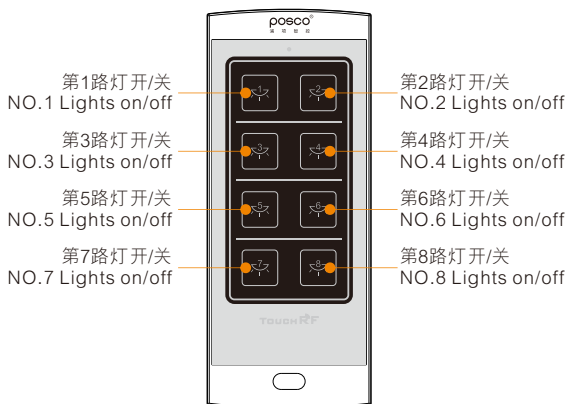

## 产品功能 / Product features

遥控  
Remote

墙壁开关  
wall switch

## 接线方式 / Connection mode

远程遥控  
RF Remote

PY2-8A

内置式控制器  
Built-in controller

无线控制  
Wireless control

负载白炽灯 ≤ 1000W  
Each channel load incandescent lamp ≤ 1000W

隔墙遥控  
Through-wall technology

互不干扰  
Non-interference

产品功能 / Product features

遥控  
Remote

内置式控制器  
Built-in controller

接线方式 / Connection mode

远程遥控  
RF Remote

接收器  
Receiver

灯1  
Light 1

PY2-4A