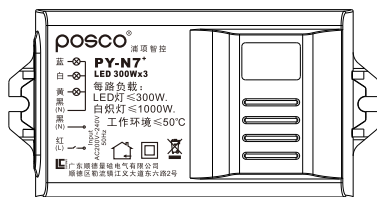

PY-N7⁺

产品功能 / Product features

遥控 Remote

内置式控制器 Built-in controller

接线方式 / Connection mode