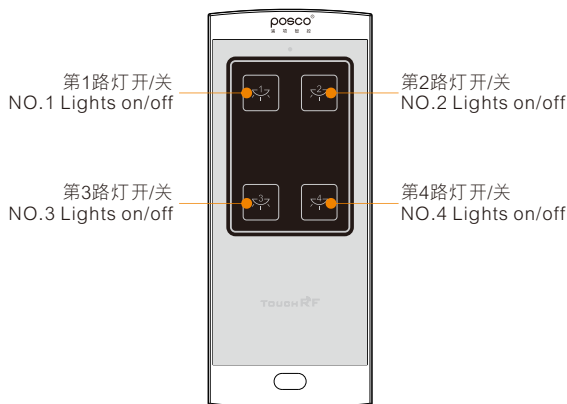

## 产品功能 / Product features

遥控  
Remote

墙壁开关  
wall switch

## 接线方式 / Connection mode

远程遥控  
RF Remote

PY2-8A

内置式控制器  
Built-in controller

无线控制  
Wireless control

负载白炽灯 ≤ 1000W  
Each channel load incandescent lamp ≤ 1000W

隔墙遥控  
Through-wall technology

互不干扰  
Non-interference

产品功能 / Product features

遥控  
Remote

内置式控制器  
Built-in controller

接线方式 / Connection mode

远程遥控  
RF Remote

接收器  
Receiver

灯1  
Light 1

PY2-4A

产品功能 / Product features

遥控  
Remote

内置式控制器  
Built-in controller

接线方式 / Connection mode

远程遥控  
RF Remote

接收器  
Receiver

P-6

产品功能 / Product features