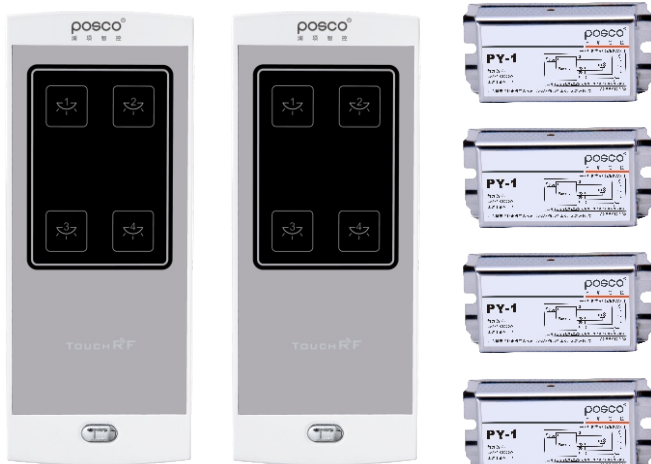

产品功能 / Product features

遥控  
Remote

内置式控制器  
Built-in controller

接线方式 / Connection mode

远程遥控  
RF Remote

接收器  
Receiver

灯1  
Light 1

PY2-4A

产品功能 / Product features

遥控  
Remote

内置式控制器  
Built-in controller

接线方式 / Connection mode

远程遥控  
RF Remote

接收器  
Receiver

P-6

产品功能 / Product features