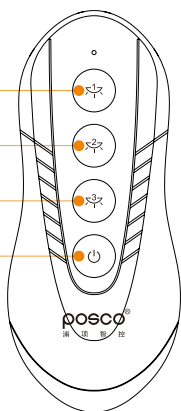

产品功能 / Product features

遥控 Remote

- 第1路灯开/关
  NO.1 Lights on/off
- 第2路灯开/关
  NO.2 Lights on/off
- 第3路灯开/关
  NO.3 Lights on/off
- 灯总开/关
  Total ON/OFF

可选 APP控制
Mobile control