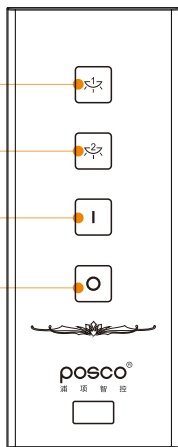

- 第1路灯开/关  
NO.1 Lights on/off
- 第2路灯开/关  
NO.2 Lights on/off
- 第3路灯开/关  
NO.3 Lights on/off
- 灯总开/关  
Total ON/OFF

内置式控制器  
Built-in controller

接线方式 / Connection mode

远程遥控  
RF Remote

PY-W2<sup>+</sup>

内置式控制器  
Built-in controller

无线控制  
Wireless control

每路负载LED≤300W  
Each channel load LED≤300W

隔墙遥控  
Through-wall technology

互不干扰  
Non-interference

产品功能 / Product features

遥控  
Remote

- 第1路灯开/关  
NO.1 Lights on/off
- 第2路灯开/关  
NO.2 Lights on/off
- 灯总开  
Total light on
- 灯总关  
Total light off

内置式控制器  
Built-in controller

接线方式 / Connection mode

远程遥控  
RF Remote

PY-A7

内置式控制器  
Built-in controller

无线控制  
Wireless control

负载白炽灯 ≤ 1000W  
Each channel load incandescent lamp ≤ 1000W

隔墙遥控  
Through-wall technology