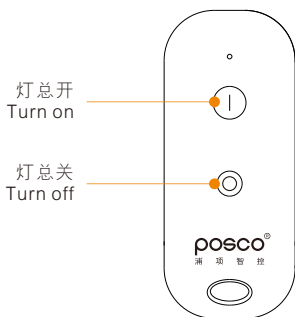

## 接线方式 / Connection mode

远程遥控  
RF Remote

接收器  
Receiver

灯2  
Light 2

灯1  
Light 1

PY-01

内置式控制器  
Built-in controller

APP控制  
APP control

无线控制  
Wireless control

负载LED≤300W  
load LED≤300 W

隔墙遥控  
Through-wall technology

互不干扰  
Non-interference

产品功能 / Product features

遥控  
Remote

可选 APP控制  
Mobile control

内置式控制器  
Built-in controller

接线方式 / Connection mode

远程遥控  
RF Remote

接收器  
Receiver

PY-N7<sup>+</sup>

内置式控制器  
Built-in controller

无线控制  
Wireless control

每路负载LED≤300W  
Each channel load LED≤300W

隔墙遥控  
Through-wall technology