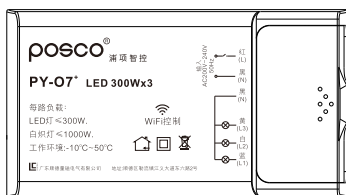

内置式控制器 Built-in controller