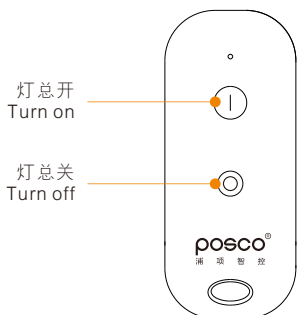

### 内置式控制器 Built-in controller

## 接线方式 / Connection mode

远程遥控  
RF Remote

接收器  
Receiver

PY-N1

产品功能 / Product features

遥控  
Remote

内置式控制器  
Built-in controller

接线方式 / Connection mode