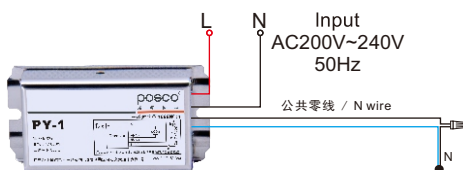

产品功能 / Product features

遥控  
Remote

内置式控制器  
Built-in controller

接线方式 / Connection mode

远程遥控  
RF Remote

接收器  
Receiver

灯1  
Light 1

PY2-4A