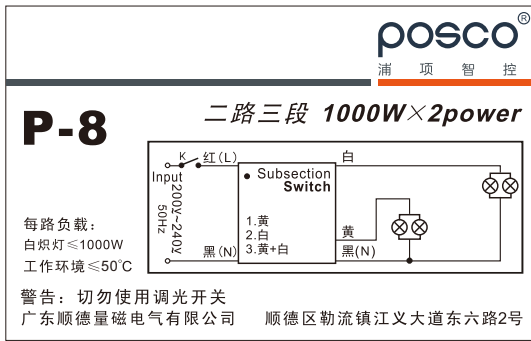

内置式控制器  
Built-in controller

接线方式 / Connection mode

P-8

内置式控制器  
Built-in controller

负载白炽灯≤1000W  
Each channel load incandescent lamp ≤1000 W

墙壁开关控制  
The wall switch control

产品功能 / Product features

内置式控制器  
Built-in controller