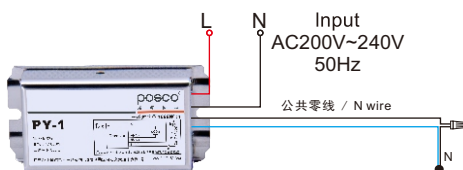

产品功能 / Product features

遥控  
Remote

内置式控制器  
Built-in controller

接线方式 / Connection mode

远程遥控  
RF Remote

接收器  
Receiver

P-6

产品功能 / Product features