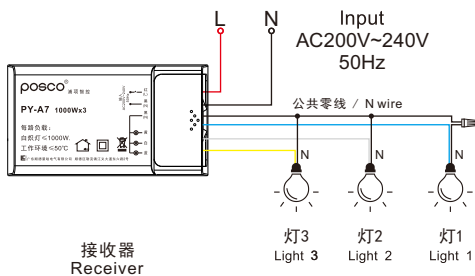

内置式控制器  
Built-in controller

接线方式 / Connection mode

远程遥控  
RF Remote

PY-A7

内置式控制器  
Built-in controller

无线控制  
Wireless control

负载白炽灯 ≤ 1000W  
Each channel load incandescent lamp ≤ 1000W

隔墙遥控  
Through-wall technology

互不干扰  
Non-interference

产品功能 / Product features

遥控  
Remote

- 第1路灯开/关  
NO.1 Lights on/off
- 第2路灯开/关  
NO.2 Lights on/off
- 第3路灯开/关  
NO.3 Lights on/off
- 灯总开/关  
Total ON/OFF

内置式控制器  
Built-in controller

接线方式 / Connection mode

远程遥控  
RF Remote

接收器  
Receiver

灯3 Light 3  
灯2 Light 2  
灯1 Light 1

PY-A2

内置式控制器  
Built-in controller

无线控制  
Wireless control

负载白炽灯 ≤1000W  
Each channel load incandescent lamp ≤1000W

隔墙遥控  
Through-wall technology

互不干扰  
Non-interference

产品功能 / Product features

遥控  
Remote

- 第1路灯开/关  
NO.1 Lights on/off
- 第2路灯开/关  
NO.2 Lights on/off
- 灯总开  
Total light on
- 灯总关  
Total light off

内置式控制器  
Built-in controller