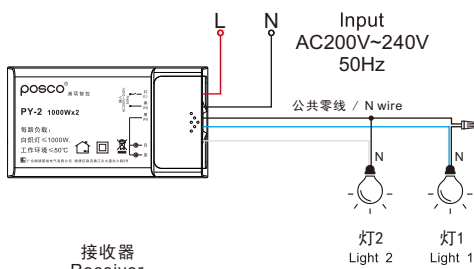

内置式控制器  
Built-in controller

接线方式 / Connection mode

远程遥控  
RF Remote

接收器  
Receiver

灯3 Light 3  
灯2 Light 2  
灯1 Light 1

PY-2

内置式控制器  
Built-in controller

无线控制  
Wireless control

负载白炽灯 ≤1000W  
Each channel load incandescent lamp ≤1000W

隔墙遥控  
Through-wall technology

互不干扰  
Non-interference

产品功能 / Product features

遥控  
Remote

内置式控制器  
Built-in controller

接线方式 / Connection mode

远程遥控  
RF Remote