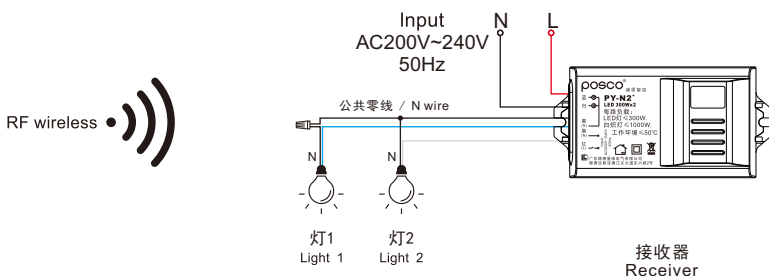

### 遥控 Remote

### 内置式控制器 Built-in controller

## 接线方式 / Connection mode

远程遥控  
RF Remote

接收器  
Receiver

PY-N1

产品功能 / Product features

遥控  
Remote

内置式控制器  
Built-in controller

接线方式 / Connection mode