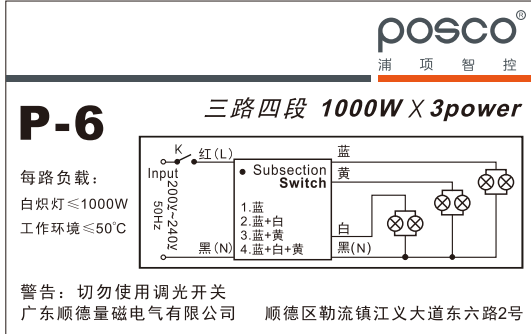

产品功能 / Product features

内置式控制器
Built-in controller