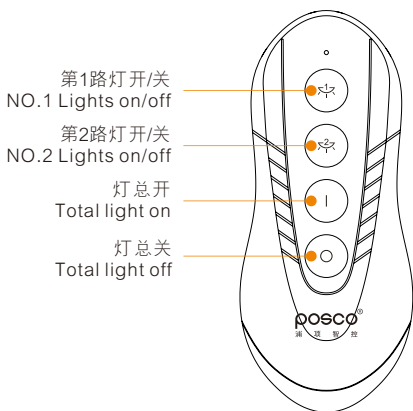

产品功能 / Product features

遥控 Remote

内置式控制器 Built-in controller