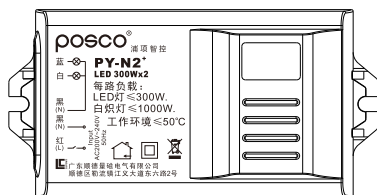

PY-N2⁺

产品功能 / Product features

遥控 Remote

内置式控制器 Built-in controller

接线方式 / Connection mode