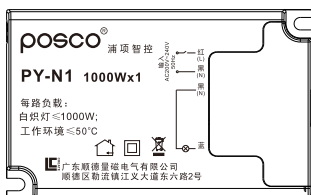

### 内置式控制器 Built-in controller

## 接线方式 / Connection mode

远程遥控  
RF Remote

接收器  
Receiver

PY-N1

产品功能 / Product features

遥控  
Remote

内置式控制器  
Built-in controller

接线方式 / Connection mode