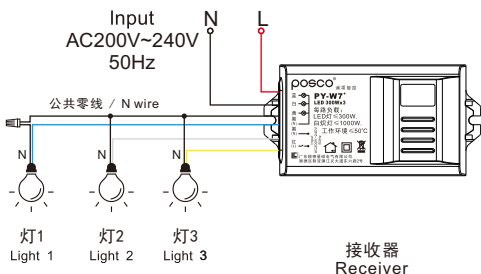

## 接线方式 / Connection mode

远程遥控  
RF Remote

接收器  
Receiver

PY-N1

产品功能 / Product features

遥控  
Remote

内置式控制器  
Built-in controller

接线方式 / Connection mode

PY-W7<sup>+</sup>

内置式控制器  
Built-in controller

无线控制  
Wireless control

每路负载LED≤300W  
Each channel load LED≤300W

隔墙遥控  
Through-wall technology

互不干扰  
Non-interference

产品功能 / Product features

遥控  
Remote

- 第1路灯开/关  
NO.1 Lights on/off
- 第2路灯开/关  
NO.2 Lights on/off
- 第3路灯开/关  
NO.3 Lights on/off
- 灯总开/关  
Total ON/OFF

内置式控制器  
Built-in controller

接线方式 / Connection mode

远程遥控  
RF Remote

PY-W2<sup>+</sup>

内置式控制器  
Built-in controller

无线控制  
Wireless control

每路负载LED≤300W  
Each channel load LED≤300W

隔墙遥控  
Through-wall technology

互不干扰  
Non-interference

产品功能 / Product features

遥控  
Remote

- 第1路灯开/关  
NO.1 Lights on/off
- 第2路灯开/关  
NO.2 Lights on/off
- 灯总开  
Total light on
- 灯总关  
Total light off