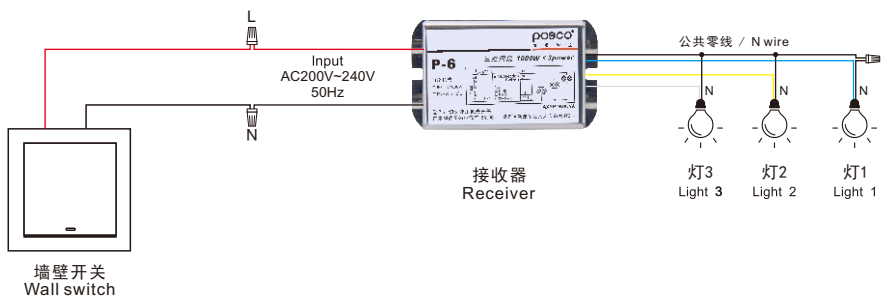

## 接线方式 / Connection mode

远程遥控  
RF Remote

PY2-8A

内置式控制器  
Built-in controller

无线控制  
Wireless control

负载白炽灯 ≤ 1000W  
Each channel load incandescent lamp ≤ 1000W

隔墙遥控  
Through-wall technology

互不干扰  
Non-interference

产品功能 / Product features

遥控  
Remote

内置式控制器  
Built-in controller

接线方式 / Connection mode

远程遥控  
RF Remote

接收器  
Receiver

灯1  
Light 1

PY2-4A

产品功能 / Product features

遥控  
Remote

内置式控制器  
Built-in controller

接线方式 / Connection mode

远程遥控  
RF Remote

接收器  
Receiver

P-6

产品功能 / Product features

内置式控制器  
Built-in controller

接线方式 / Connection mode

P-8

内置式控制器  
Built-in controller

负载白炽灯≤1000W  
Each channel load incandescent lamp ≤1000 W

墙壁开关控制  
The wall switch control

产品功能 / Product features

内置式控制器  
Built-in controller