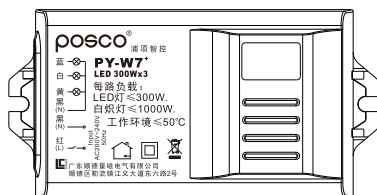

内置式控制器
Built-in controller