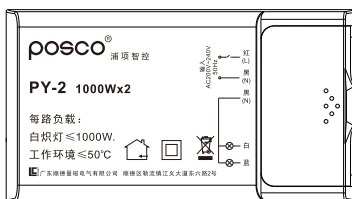

内置式控制器  
Built-in controller

接线方式 / Connection mode

远程遥控  
RF Remote

接收器  
Receiver

灯3 Light 3  
灯2 Light 2  
灯1 Light 1

PY-2

内置式控制器  
Built-in controller

无线控制  
Wireless control

负载白炽灯 ≤1000W  
Each channel load incandescent lamp ≤1000W

隔墙遥控  
Through-wall technology

互不干扰  
Non-interference

产品功能 / Product features

遥控  
Remote

内置式控制器  
Built-in controller

接线方式 / Connection mode

远程遥控  
RF Remote