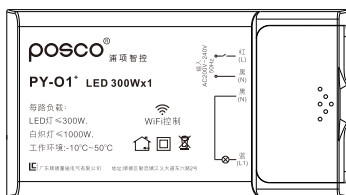

## 接线方式 / Connection mode

远程遥控  
RF Remote

接收器  
Receiver

灯2  
Light 2

灯1  
Light 1

PY-01

内置式控制器  
Built-in controller

APP控制  
APP control

无线控制  
Wireless control

负载LED≤300W  
load LED≤300 W

隔墙遥控  
Through-wall technology

互不干扰  
Non-interference

产品功能 / Product features

遥控  
Remote

可选 APP控制  
Mobile control

内置式控制器  
Built-in controller

接线方式 / Connection mode

远程遥控  
RF Remote

接收器  
Receiver

PY-N7<sup>+</sup>

内置式控制器  
Built-in controller

无线控制  
Wireless control

每路负载LED≤300W  
Each channel load LED≤300W

隔墙遥控  
Through-wall technology