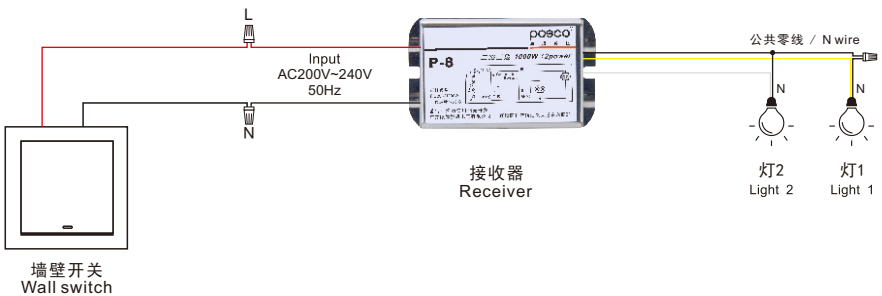

接线方式 / Connection mode