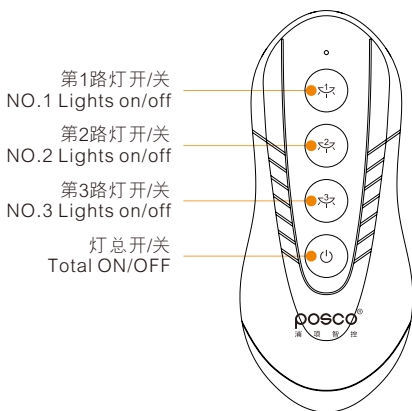

产品功能 / Product features

遥控 Remote

内置式控制器 Built-in controller