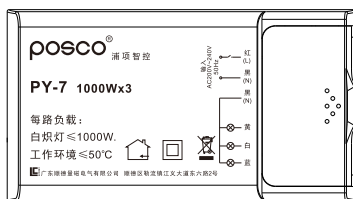

隔墙遥控  
Through-wall technology

互不干扰  
Non-interference

产品功能 / Product features

遥控  
Remote

- 第1路灯开/关  
NO.1 Lights on/off
- 第2路灯开/关  
NO.2 Lights on/off
- 第3路灯开/关  
NO.3 Lights on/off
- 灯总开/关  
Total ON/OFF

内置式控制器  
Built-in controller

接线方式 / Connection mode

远程遥控  
RF Remote

接收器  
Receiver

灯3 Light 3  
灯2 Light 2  
灯1 Light 1

PY-2

内置式控制器  
Built-in controller

无线控制  
Wireless control