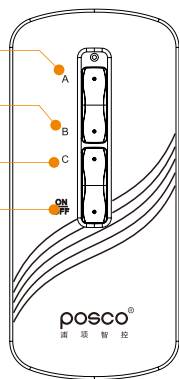

产品功能 / Product features

遥控
Remote

- 第1路灯开/关
  NO.1 Lights on/off
- 第2路灯开/关
  NO.2 Lights on/off
- 第3路灯开/关
  NO.3 Lights on/off
- 灯总开/关
  Total ON/OFF