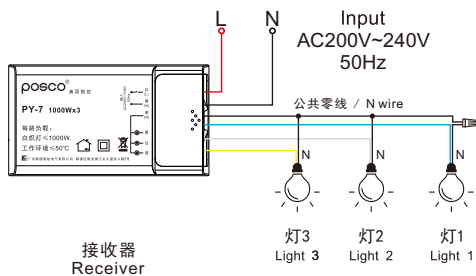

隔墙遥控  
Through-wall technology

互不干扰  
Non-interference

产品功能 / Product features

遥控  
Remote

- 第1路灯开/关  
NO.1 Lights on/off
- 第2路灯开/关  
NO.2 Lights on/off
- 灯总开  
Total light on
- 灯总关  
Total light off

内置式控制器  
Built-in controller

接线方式 / Connection mode

远程遥控  
RF Remote

接收器  
Receiver

灯2 Light 2  
灯1 Light 1

PY-7

内置式控制器  
Built-in controller

无线控制  
Wireless control

负载白炽灯 ≤1000W  
Each channel load incandescent lamp ≤1000W

隔墙遥控  
Through-wall technology

互不干扰  
Non-interference

产品功能 / Product features

遥控  
Remote

- 第1路灯开/关  
NO.1 Lights on/off
- 第2路灯开/关  
NO.2 Lights on/off
- 第3路灯开/关  
NO.3 Lights on/off
- 灯总开/关  
Total ON/OFF

内置式控制器  
Built-in controller

接线方式 / Connection mode

远程遥控  
RF Remote

接收器  
Receiver

灯3 Light 3  
灯2 Light 2  
灯1 Light 1

PY-2

内置式控制器  
Built-in controller

无线控制  
Wireless control